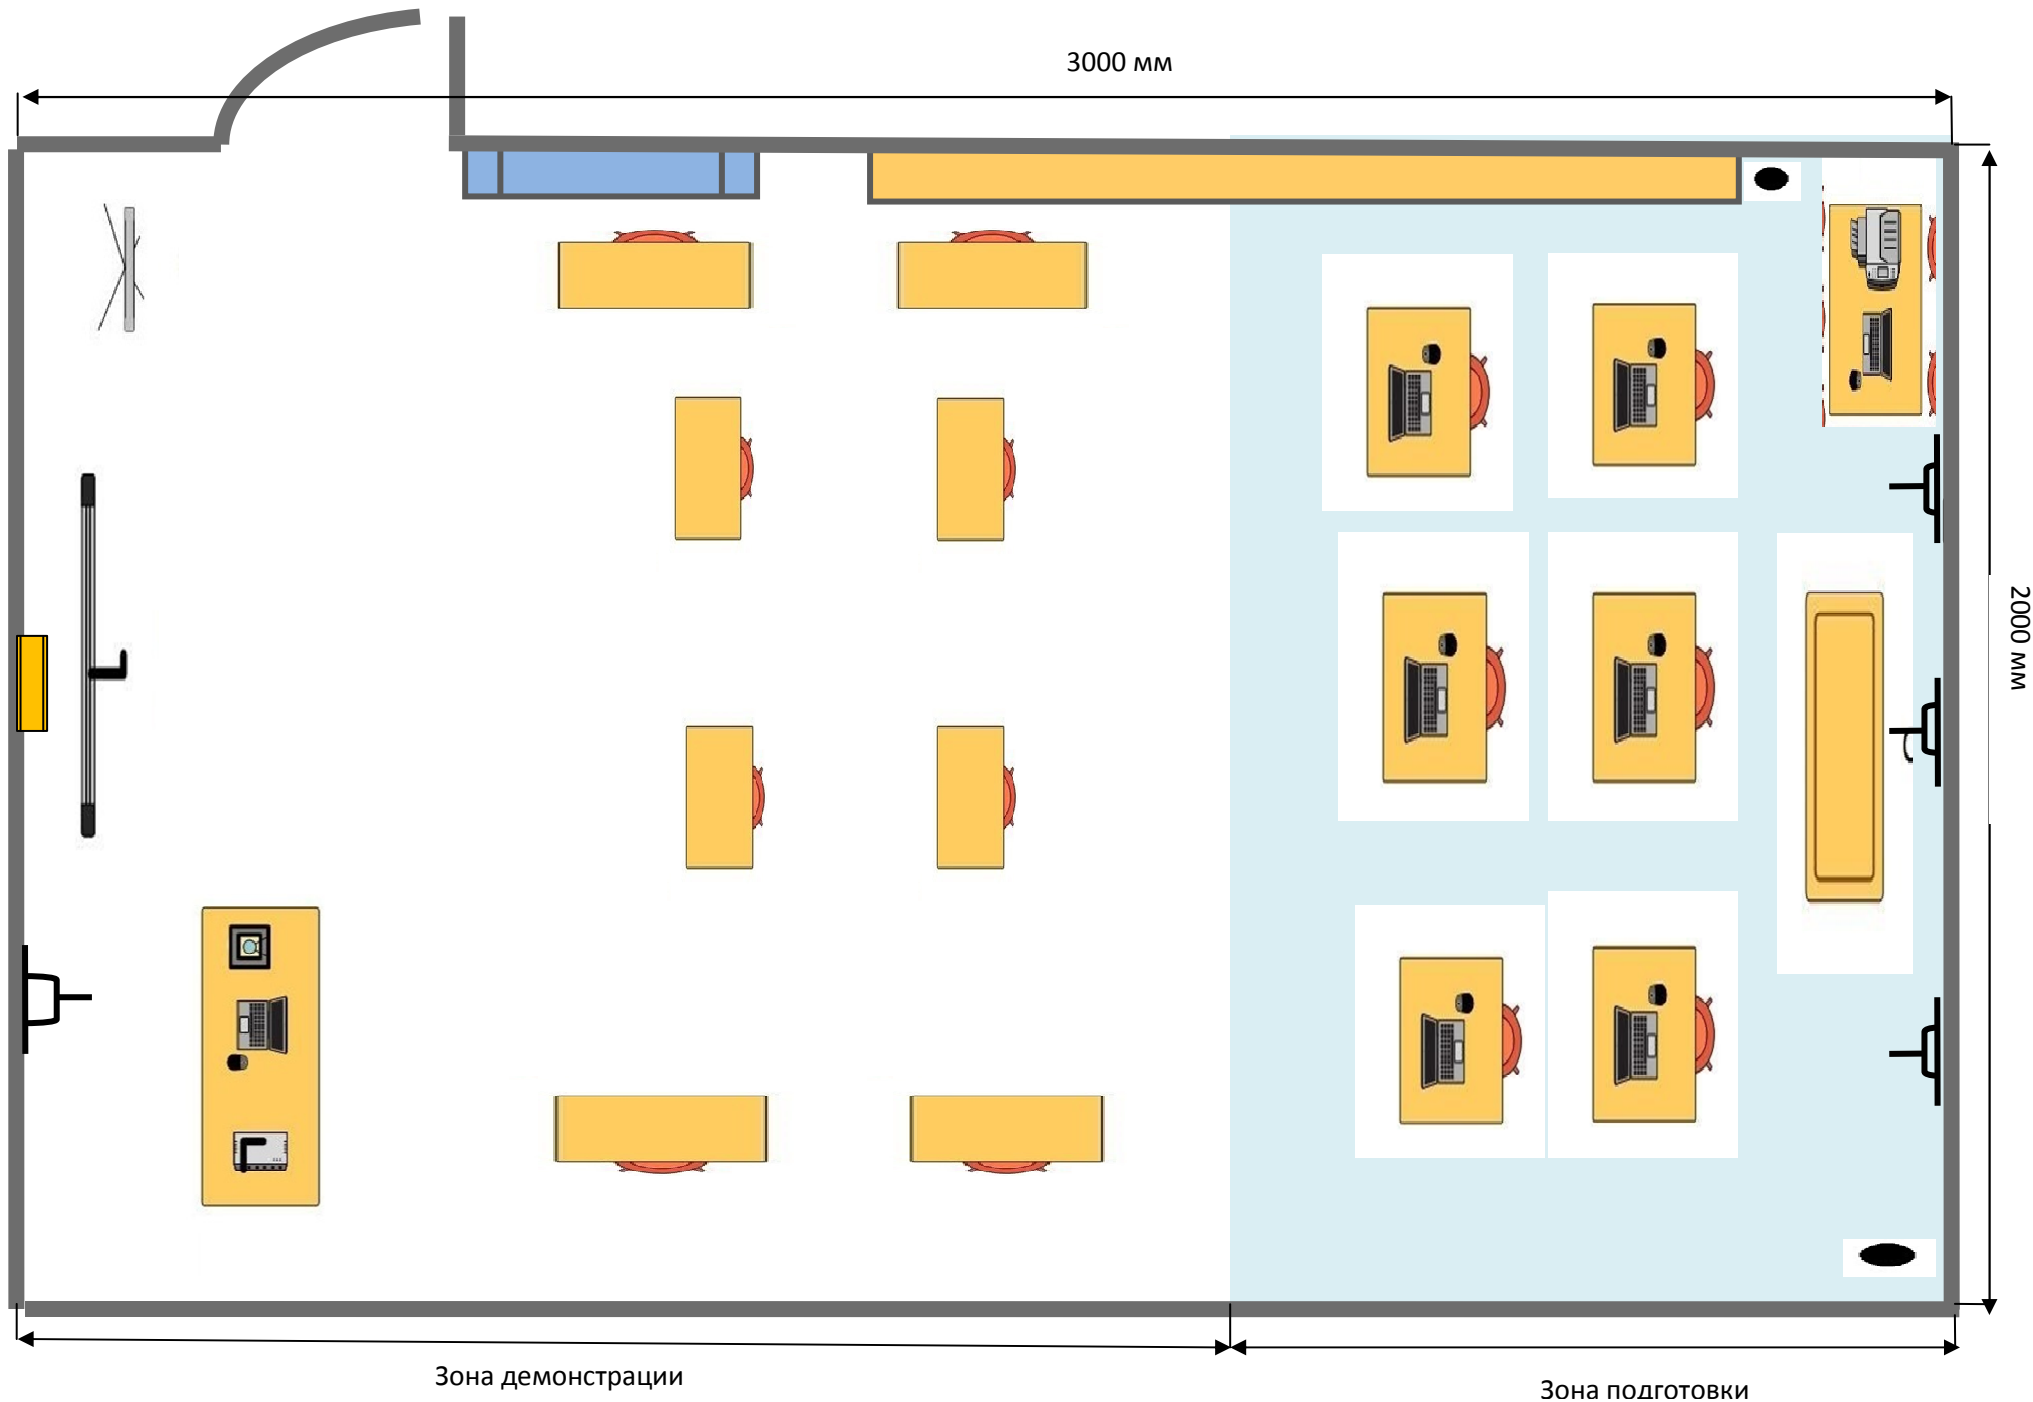

Схема площадки ГБПОУ «БРПК» для проведения соревнований по компетенции Преподаватель младших классов

Условные обозначения

	Зеркало		Источник питания 220В 1100Ват
	Корзина для мусора		Стол 600X600
	Стул		Стол 600X600
	Ноутбук		Стол 600X1200
	Мышь		Стол 880X880
	Документ камера		Интерактивная доска SMART
	Флип-чарт		Электронный микроскоп
	Проектор		
	Стеллаж		
	Часы		
	МФУ		
	Принтер		